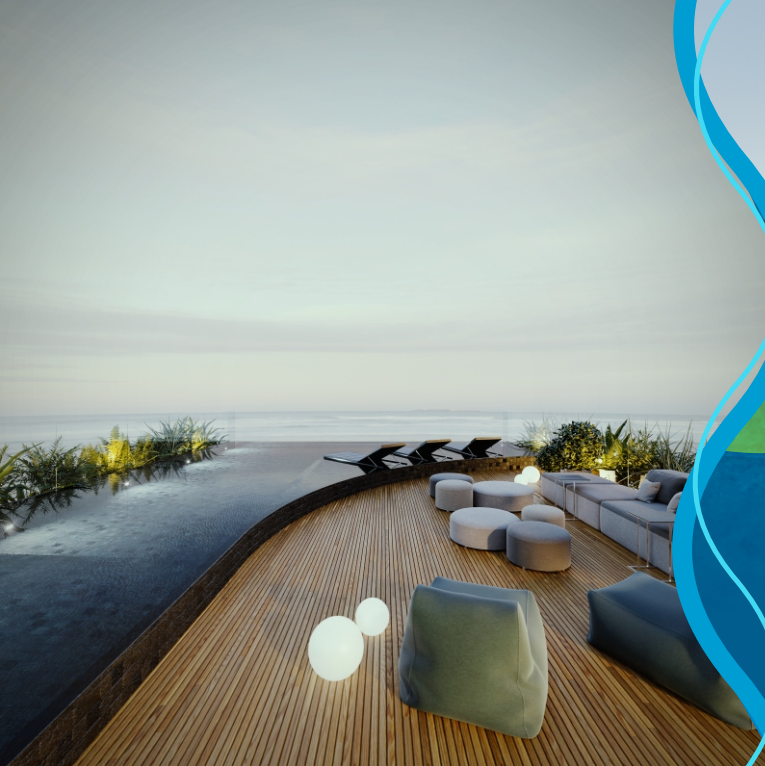

Vista permanente para uma das praias
mais bonitas do litoral urbano de João Pessoa.

UMA CONEXÃO PERFEITA ENTRE O AZUL DO MAR E O VERDE DA NATUREZA

sublinhado pelas areia da praia do Bessa,
uma pintura que ainda cabe o Sol e a leve brisa
que promove o conforto e a tranquilidade que
só um "pé na areia" tem.

RECEPÇÃO

**NA COBERTURA
O HÓSPEDE VAI
SE ENCANTAR**

com a arquitetura moderna
e a linda vista da Praia do Bessa.

**PISCINA COM
BORDA DE VIDRO**

**É SÓ RELAXAR
E DESFRUTAR
DO ESPAÇO**

BAR NA COBERTURA

FITNESS